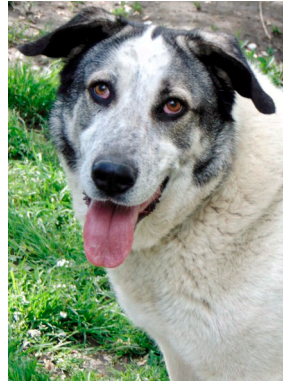

Tierhilfe Korfu e.V.

Ein einzelnes Tier zu retten verändert nicht die Welt, aber die ganze Welt verändert sich für dieses Tier!

Diesen Monat möchten wir nochmal dringend auf unsere Langsitzer aufmerksam machen, sie sind keineswegs wegen ihres schlechten Verhaltens so lange schon im Tierheim. Sie werden vielleicht einfach übersehen, entsprechen nicht dem Ideal, sind zu groß, zu schwarz etc... Wir wünschen uns für diese Fellnasen endlich ein Happy End, eine eigene Familie und ein schönes warmes Körbchen.

Name: Ellen
Alter: 11.2018
Geschlecht: w
Ort: Korfu
Eigenschaften: Süße, liebenswerte Schmusemaus. Sie sollte eingeschläfert werden, weil man sie nicht mehr wollte. Zum Glück fand sie den Weg zu uns. Sie wiegt aktuell 20kg mit einer Größe von ca. 50cm.

Name: Richie
Alter: 02.2020
Geschlecht: m
Ort: Korfu
Eigenschaften: Er ist ein toller, aktiver Hundebub, immer gut drauf und sehr verspielt. Er wurde auf der Hauptstraße gefunden. Richie wiegt ca. 22kg und ist 50cm groß. Er hat gepackt und wartet auf sein Ticket ins Glück!

Name: Brown
Alter: 06.2017
Geschlecht: m
Ort: Korfu
Eigenschaften: Bei fremden ist er skeptisch, sobald er aber einen kennt kommt er angelaufen, man wird freudig begrüßt und er will gestreichelt werden. Mit anderen Hunden und Katzen ist er verträglich.

Name: Ivor
Alter: 08.2015
Geschlecht: m
Ort: Korfu
Eigenschaften: Ivor ist ein wundervoller, toller, verschmuster Hundebub. Er möchte beim Menschen sein und genießt Streicheleinheiten. Er lebt ihm großen Freilauf mit Hunden beider Geschlechter.

Name: Max
Alter: 05.2021
Geschlecht: m
Ort: Korfu
Eigenschaften: Max ist unser Kasper. Er liebt Spaziergänge und ist einfach nur eine Frohnatur! Er kommt mit beiden Geschlechtern gut aus.