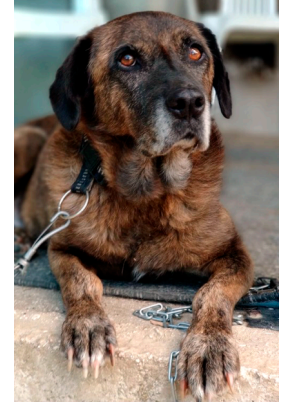

Tierhilfe Korfu e.V.

Ein einzelnes Tier zu retten verändert nicht die Welt, aber die ganze Welt verändert sich für dieses Tier!

Diesen Monat möchten wir nochmal dringend auf unsere Langsitzer aufmerksam machen, sie sind keineswegs wegen ihres schlechten Verhaltens so lange schon im Tierheim. Sie werden vielleicht einfach übersehen, entsprechen nicht dem Ideal, sind zu groß, zu schwarz etc... Wir wünschen uns für diese Fellnasen endlich ein Happy End, eine eigene Familie und ein schönes warmes Körbchen.

Name: Ellen
Alter: 11.2018
Geschlecht: w
Ort: Korfu
Eigenschaften: Süße, liebenswerte Schmusemaus. Sie sollte eingeschläfert werden, weil man sie nicht mehr wollte. Zum Glück fand sie den Weg zu uns. Sie wiegt aktuell 20kg mit einer Größe von ca. 50cm.

Name: Richie
Alter: 02.2020
Geschlecht: m
Ort: Korfu
Eigenschaften: Er ist ein toller, aktiver Hundebub, immer gut drauf und sehr verspielt. Er wurde auf der Hauptstraße gefunden. Richie wiegt ca. 22kg und ist 50cm groß. Er hat gepackt und wartet auf sein Ticket ins Glück!

Name: Ivor
Alter: 08.2015
Geschlecht: m
Ort: Korfu
Eigenschaften: Ivor ist ein wundervoller, toller, verschmuster Hundebub. Er möchte beim Menschen sein und genießt Streicheleinheiten. Er lebt ihm großen Freilauf mit Hunden beider Geschlechter.